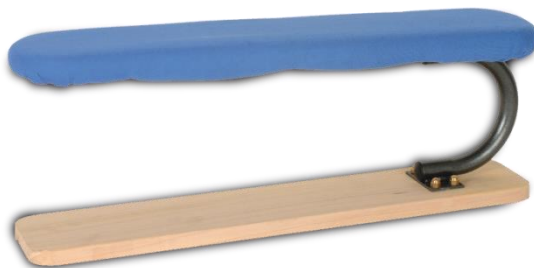

TELI DELUXE Varie misure (TELA a mt H = 165 cm)

MOLLETTONI POLIESTERE sagomati o tagliati a misura (H 130 cm)

SCHIUMATI IN POLIESTERE SILICONATO BLU Varie misure

PRONTOTOP :
TELO
+
SCHIUMATO
+
MOLLETTONE
+
RETINA

PRONTOTOP UNISOFT

PRONTOSTIRO BRACCIOLO UNIVERSALE 65 cm

SERIE MANICHETTE 4 pz.

BRACCIOLO LEGNO UOMO

BRACCIOLO LEGNO DONNA

**STIRABACINO
 IMBOTTITO**

SOTTOTAVOLO UNIVERSALE

MOLLE A GANCI 3 pz.

**ELETTOVALVOLA
CEME 230 V**

**MICRO per
FERRO**

RICAMBI FERRO STIRO

TUBO VAPORE in SILICONE
mt. 2,10

CORDONE ELETTRICO 4 Fili
mt. 2,50

SALISCENDI

MODELLO SOLETTA CORAZZATA	CODICE	MISURE INTERNE
SOL COR F030-032	B17-400	20X9.5cm
SOL COR ROTTAG DA	B17-410	19.2x11cm
SOL COR STAR G	B17-390	21.5X10cm
SOL COR STAR P	B17-391	19.7X11cm
SOL COR BISHOMATIC	B17-310	19x11cm
SOL COR GHIDINI G.	B17-331	20.5X10.5
SOL COR GHIDINI P.	B17-330	18.5x10.5cm
SOL COR IRONMASTER	B17-320	20.2x10cm
SOL COR LEMM NUOVO I	B17-341	21x11.5 storta
SOL COR MAXILEMM	B17-340	23.5x10cm
SOL COR PONY J.	B17-351	18.5x11cm
SOL COR PONY S.	B17-350	21x11.5
SOL COR F020	B17-360	21.5X9.5cm storta
SOL COR F021	B17-361	20.5x8cm
SOL COR VEIT HP 2003	B17-381	22.5x8cm
SOL COR VEIT HD 2000/2002	B17-380	21.2x9cm un po' storta
SOL COR VERONESI G.	B17-371	22.4x10.5cm
SOL COR VERONESI P.	B17-370	19.5x11cm