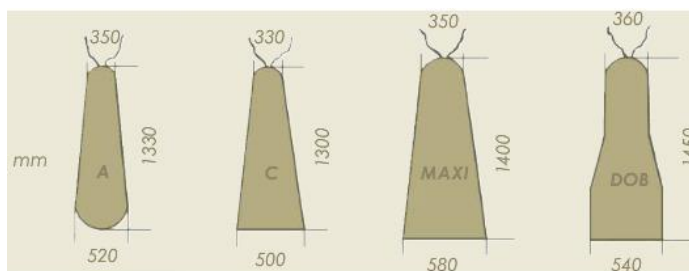

TELI DELUXE Varie misure (TELA a mt H = 165 cm)

MOLLETTONI POLIESTERE sagomati o tagliati a misura (H 130 cm)

SCHIUMATI IN POLIESTERE SILICONATO BLU Varie misure

PRONTOTOP :
TELO
+
SCHIUMATO
+
MOLLETTONE
+
RETINA

Misure riferite alla parte interna piu bassa della soletta

SOLETTE CORAZZATE per Ferro Stiro

SOLETTE SEMPLICI