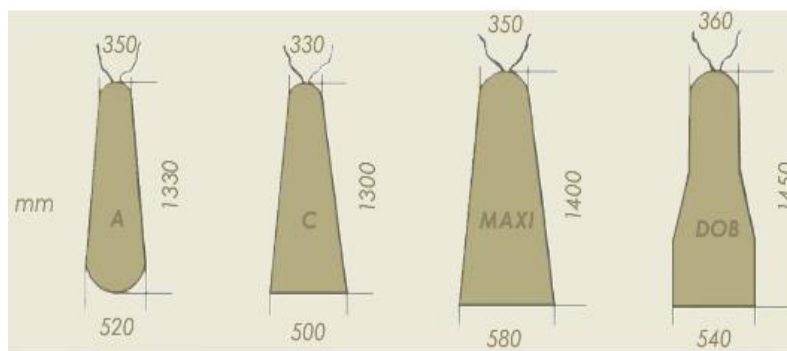

TELI DELUXE Varie misure (TELA a mt H = 165 cm)

MOLLETTONI POLIESTERE sagomati o tagliati a misura (H 130 cm)

SCHIUMATI IN POLIESTERE SILICONATO BLU Varie misure

PRONTOTOP :
TELO
+
SCHIUMATO
+
MOLLETTONE
+
RETINA

Misure riferite alla parte interna piu bassa della soletta

SOLETTE CORAZZATE per Ferro Stiro

SOLETTE SEMPLICI