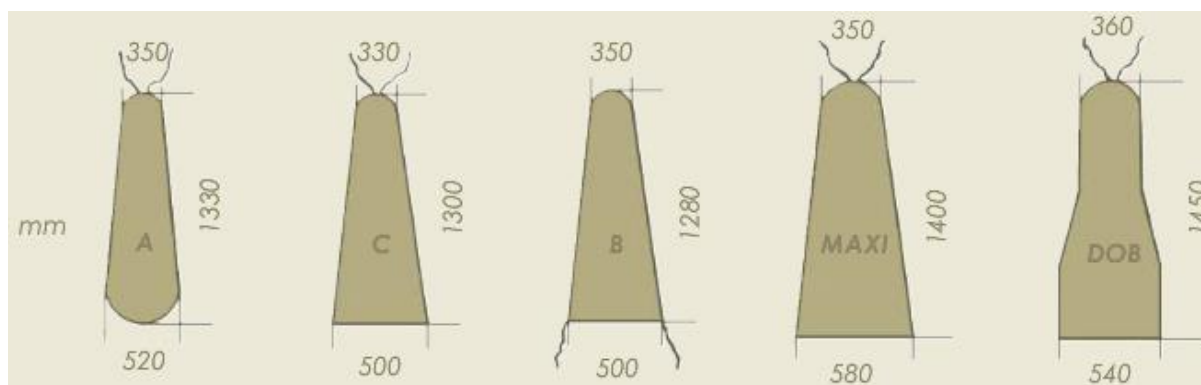

TELI DELUXE Varie misure (TELA a mt H = 165 cm)

MOLLETTONI POLIESTERE sagomati o tagliati a misura (H 130 cm)

SCHIUMATI IN POLIESTERE SILICONATO BLU Varie misure

PRONTOTOP :
TELO
+
SCHIUMATO
+
MOLLETTONE
+
RETINA

Misure riferite alla parte interna piu bassa della soletta

SOLETTE CORAZZATE per Ferro Stiro

SOLETTE SEMPLICI