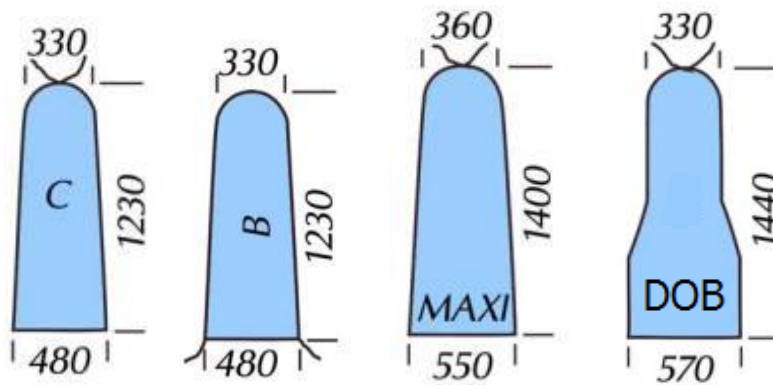

PRONTOTOP UNISOFT

PRONTOSTIRO BRACCIOLO UNIVERSALE 65 cm

SERIE MANICHETTE 4 pz.