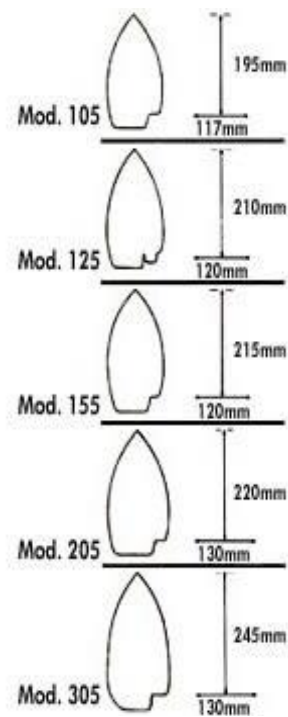

TELI DELUXE Varie misure (TELA a mt H = 165 cm)

MOLLETTONI POLIESTERE sagomati o tagliati a misura (H 130 cm)

SCHIUMATI IN POLIESTERE SILICONATO BLU Varie misure

PRONTOTOP :
TELO
+
SCHIUMATO
+
MOLLETTONE
+
RETINA

COPRICAVO/TUBO con cerniera

ANTILUCIDO cm 70 x 25

STIROVELLUTO

SCIOLINO 5 pz.

PASTA PULFERRO EZ-OFF

POGGIAFERRO

FERRO STIRO IRONMASTER KG. 2

**TERMOSTATO
BIMET**

**ELETTOVALVOLA
CEME 230 V**

**MICRO per
FERRO**

RICAMBI FERRO STIRO

TUBO VAPORE in SILICONE
mt. 2,10

CORDONE ELETTRICO 4 Fili
mt. 2,50

SALISCENDI

MODELLO SOLETTA CORAZZATA	CODICE	MISURE INTERNE
SOL COR F030-032	B17-400	20X9.5cm
SOL COR ROTTAG DA	B17-410	19.2x11cm
SOL COR STAR G	B17-390	21.5X10cm
SOL COR STAR P	B17-391	19.7X11cm
SOL COR BISHOMATIC	B17-310	19x11cm
SOL COR GHIDINI G.	B17-331	20.5X10.5
SOL COR GHIDINI P.	B17-330	18.5x10.5cm
SOL COR IRONMASTER	B17-320	20.2x10cm
SOL COR LEMM NUOVO I	B17-341	21x11.5 storta
SOL COR MAXILEMM	B17-340	23.5x10cm
SOL COR PONY J.	B17-351	18.5x11cm
SOL COR PONY S.	B17-350	21x11.5
SOL COR F020	B17-360	21.5X9.5cm storta
SOL COR F021	B17-361	20.5x8cm
SOL COR VEIT HP 2003	B17-381	22.5x8cm
SOL COR VEIT HD 2000/2002	B17-380	21.2x9cm un po' storta
SOL COR VERONESI G.	B17-371	22.4x10.5cm
SOL COR VERONESI P.	B17-370	19.5x11cm

Misure riferite alla parte interna piu bassa della soletta

SOLETTE CORAZZATE per Ferro Stiro

SOLETTE SEMPLICI