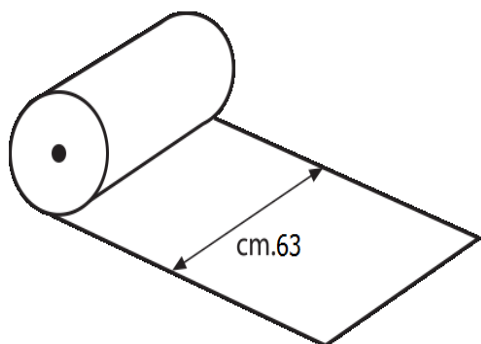

**TULIPANI VERDE 100 x 150 cm**

**BIANCO 85 x 110 cm**

**BIANCO 100 x 150 cm**

**ST. PROFUMA BUCATO 85 x 110 cm**

**SCOTCH PVC TESA 15 mm x 66 mt.**

**PORTASCOTCH NOVA**

**PVC 50 mm x 66 mt.**

**CARTONCINI PER CAMICIE**  
**24 x 38 cm Pezzi 500**

**FARFALLE PER CAMICIE Pezzi 1000**

**GRAFFETTE DOPPIA PUNTA / 2500**

**CARTONCINI PER PANTALONI / 2500**

**BOBINE SAGOMATE PRETAGLIATE sp. 22 micron Larghezza cm 55+5+5  
LUNGHEZZE: 90 cm ( 700 pz. ) - 100 cm ( 650 pz. ) - 125 cm ( 500 pz. )**

- BOBINE PRET. SACCHI sp. 30 micron Largh. cm 60+10+10 Lunghezza 90 cm Microforate ( 400 pz. )**
- BOBINE PRET. SACCHI sp. 30 micron Largh. cm 60+10+10 Lunghezza 120 cm Microforate ( 300 pz. )**
- BOBINE PRET. SACCHI sp. 50 micron Largh. cm 60+10+10 Lunghezza 120 cm Microforate ( 250 pz. )**

**BUSTE PRETAGLIATE IN BOBINA**

- 30 x 50 / 1500 pz sp. 30 micron**  
**35 x 50 / 1500 pz sp. 30 micron**  
**45 x 60 / 1250 pz sp. 30 micron**

**PER IMBUSTATRICE**  
**BOBINA POLIETILENE 22 Micron – 63 cm**