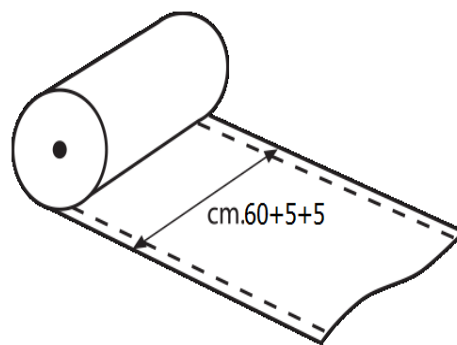

- BOBINE PRET. SACCHI sp. 30 micron Largh. cm 60+10+10 Lunghezza 90 cm Microforate ( 400 pz. )**
- BOBINE PRET. SACCHI sp. 30 micron Largh. cm 60+10+10 Lunghezza 120 cm Microforate ( 300 pz. )**
- BOBINE PRET. SACCHI sp. 50 micron Largh. cm 60+10+10 Lunghezza 120 cm Microforate ( 250 pz. )**

**BUSTE PRETAGLIATE IN BOBINA**

- 30 x 50 / 1500 pz sp. 30 micron**  
**35 x 50 / 1500 pz sp. 30 micron**  
**45 x 60 / 1250 pz sp. 30 micron**

**PER IMBUSTATRICE**  
**BOBINA POLIETILENE 22 Micron – 63 cm**

**BOBINA POLIETILENE 22 Micron – 60+5+5 cm**

**BOBINA POLIETILENE MONOPIEGA MIficroforata 22 Micron - 65 cm**

**BOBINA HD 63 cm e 60+5+5 cm**

<b>BUSTE POLIETILENE</b>
<b>BUSTE 26 x 50 /200 sp. 003</b>
<b>BUSTE 30 x 50 /200 sp. 003</b>
<b>BUSTE 35 x 50 /200 sp. 003</b>
<b>BUSTE 45 x 60 /200 sp. 003</b>
<b>COPRIGIACCHE 55+5+5 x 100 /100 sp. 0022</b>
<b>COPRICAPPOTTI 55+5+5 x 125 /100 sp. 0022</b>
<b>SACCHI 60+10+10 x 120 /100 sp. 0035</b>