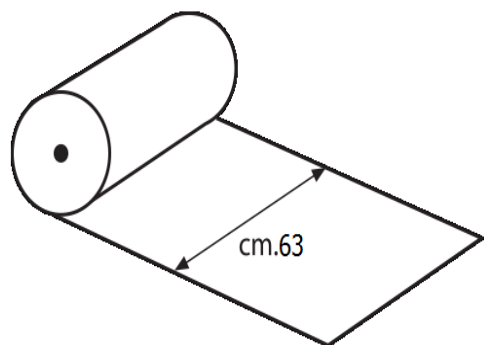

- BOBINE PRET. SACCHI sp. 30 micron Largh. cm 60+10+10 Lunghezza 90 cm Microforate ( 400 pz. )**
- BOBINE PRET. SACCHI sp. 30 micron Largh. cm 60+10+10 Lunghezza 120 cm Microforate ( 300 pz. )**
- BOBINE PRET. SACCHI sp. 50 micron Largh. cm 60+10+10 Lunghezza 120 cm Microforate ( 250 pz. )**

**BUSTE PRETAGLIATE IN BOBINA**

- 30 x 50 / 1500 pz sp. 30 micron**  
**35 x 50 / 1500 pz sp. 30 micron**  
**45 x 60 / 1250 pz sp. 30 micron**

**PER IMBUSTATRICE**  
**BOBINA POLIETILENE 22 Micron – 63 cm**

**BOBINA POLIETILENE 22 Micron – 60+5+5 cm**

**BOBINA POLIETILENE MONOPIEGA MIficroforata 22 Micron - 65 cm**

**BOBINA HD 63 cm e 60+5+5 cm**

<b>BUSTE POLIETILENE</b>
<b>BUSTE 26 x 50 /200 sp. 003</b>
<b>BUSTE 30 x 50 /200 sp. 003</b>
<b>BUSTE 35 x 50 /200 sp. 003</b>
<b>BUSTE 45 x 60 /200 sp. 003</b>
<b>COPRIGIACCHE 55+5+5 x 100 /100 sp. 0022</b>
<b>COPRICAPPOTTI 55+5+5 x 125 /100 sp. 0022</b>
<b>SACCHI 60+10+10 x 120 /100 sp. 0035</b>