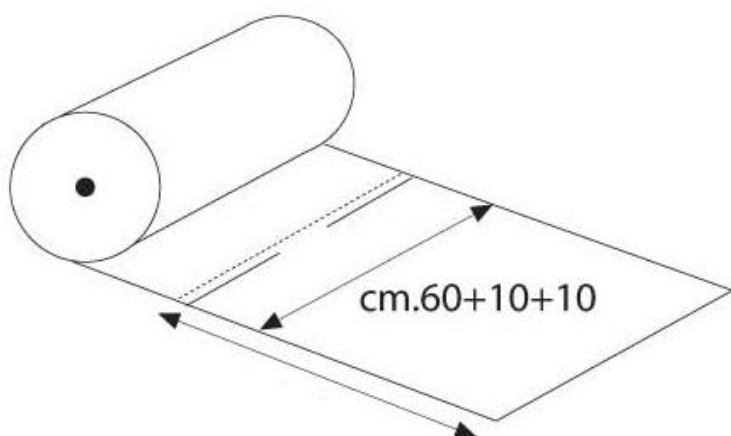

**FARFALLE PER CAMICIE Pezzi 1000**

**GRAFFETTE DOPPIA PUNTA / 2500**

**CARTONCINI PER PANTALONI / 2500**

**BOBINE SAGOMATE PRETAGLIATE sp. 22 micron Larghezza cm 55+5+5  
LUNGHEZZE: 90 cm ( 700 pz. ) - 100 cm ( 650 pz. ) - 125 cm ( 500 pz. )**

- BOBINE PRET. SACCHI sp. 30 micron Largh. cm 60+10+10 Lunghezza 90 cm Microforate ( 400 pz. )**
- BOBINE PRET. SACCHI sp. 30 micron Largh. cm 60+10+10 Lunghezza 120 cm Microforate ( 300 pz. )**
- BOBINE PRET. SACCHI sp. 50 micron Largh. cm 60+10+10 Lunghezza 120 cm Microforate ( 250 pz. )**