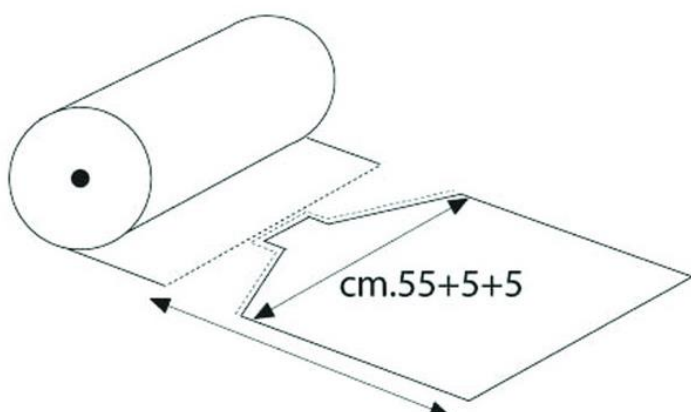

## **CARTA DA BANCO**

***KRAFT BIANCO 41 gr. 90 x 100 cm - Pacchi da kg. 25***

***KRAFT BIANCO 41 gr. 100 x 150 cm - Pacchi da kg. 25***

***CARTA VELINA COLORATA 78 x 100 cm***

***FANTASIA KRAFT 40 gr. 78 x 100 cm***

**TULIPANI VERDE 100 x 150 cm**

**BIANCO 85 x 110 cm**

**BIANCO 100 x 150 cm**

**ST. PROFUMA BUCATO 85 x 110 cm**

**SCOTCH PVC TESA 15 mm x 66 mt.**

**PORTASCOTCH NOVA**

**PVC 50 mm x 66 mt.**

**CARTONCINI PER CAMICIE**  
**24 x 38 cm Pezzi 500**

**FARFALLE PER CAMICIE Pezzi 1000**

**GRAFFETTE DOPPIA PUNTA / 2500**

**CARTONCINI PER PANTALONI / 2500**

**BOBINE SAGOMATE PRETAGLIATE sp. 22 micron Larghezza cm 55+5+5  
LUNGHEZZE: 90 cm ( 700 pz. ) - 100 cm ( 650 pz. ) - 125 cm ( 500 pz. )**

- BOBINE PRET. SACCHI sp. 30 micron Largh. cm 60+10+10 Lunghezza 90 cm Microforate ( 400 pz. )**
- BOBINE PRET. SACCHI sp. 30 micron Largh. cm 60+10+10 Lunghezza 120 cm Microforate ( 300 pz. )**
- BOBINE PRET. SACCHI sp. 50 micron Largh. cm 60+10+10 Lunghezza 120 cm Microforate ( 250 pz. )**