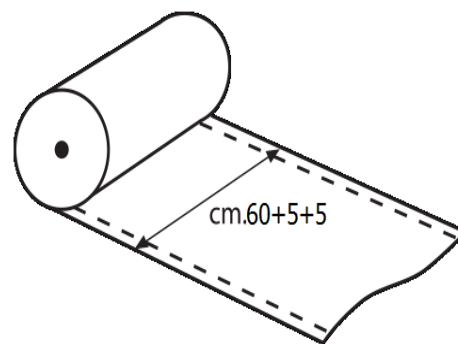

**TULIPANI VERDE 100 x 150 cm**

**BIANCO 85 x 110 cm**

**BIANCO 100 x 150 cm**

**ST. PROFUMA BUCATO 85 x 110 cm**

**SCOTCH PVC TESA 15 mm x 66 mt.**

**PORTASCOTCH NOVA**

**PVC 50 mm x 66 mt.**

**CARTONCINI PER CAMICIE**  
**24 x 38 cm Pezzi 500**

**FARFALLE PER CAMICIE Pezzi 1000**

**GRAFFETTE DOPPIA PUNTA / 2500**

**CARTONCINI PER PANTALONI / 2500**

**BOBINE SAGOMATE PRETAGLIATE sp. 22 micron Larghezza cm 55+5+5  
LUNGHEZZE: 90 cm ( 700 pz. ) - 100 cm ( 650 pz. ) - 125 cm ( 500 pz. )**

- BOBINE PRET. SACCHI sp. 30 micron Largh. cm 60+10+10 Lunghezza 90 cm Microforate ( 400 pz. )**
- BOBINE PRET. SACCHI sp. 30 micron Largh. cm 60+10+10 Lunghezza 120 cm Microforate ( 300 pz. )**
- BOBINE PRET. SACCHI sp. 50 micron Largh. cm 60+10+10 Lunghezza 120 cm Microforate ( 250 pz. )**

**BUSTE PRETAGLIATE IN BOBINA**

- 30 x 50 / 1500 pz sp. 30 micron**  
**35 x 50 / 1500 pz sp. 30 micron**  
**45 x 60 / 1250 pz sp. 30 micron**

**PER IMBUSTATRICE**  
**BOBINA POLIETILENE 22 Micron – 63 cm**