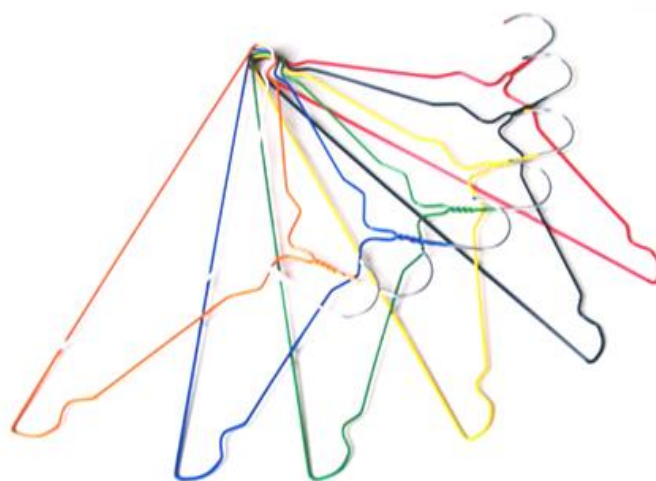

SALVAPALLE IN CARTONE / 250 pz.

GANCI PER CATENA

SALVAPALLE IN PLASTICA / 500

SPUGNE PER GRUCCE / 500

GRUCCE METALLO COLORATE / 450 pz.

Giallo - Verde - Arancio - Rosso - Blu - Viola - Argento - Verde Scuro - Rosa - Oro (400 pz.)

GRUCCE METALLO ZINCATE RITRAFILATE 2,15 / 500 pz. - 2,70 / 400 pz.

GRUCCE BIANCHE PER CAMICIE / 500

TENDIPANTALONE 3D

ATTACCAPANNI PLASTICA TT 42 cm. (colore grigio) / 25 pz.

REGGITENDE CON GOMMA ANTISCIVOLO