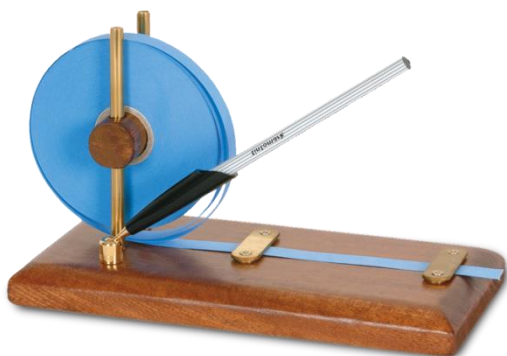

Bianco	Giallo
Arancio	Rosso
Azzurro	Verde
Rosa	Viola
Grigio	Marrone

Carta marcatura numerata vari colori

Carta marcatura num. HP vari colori

Bianco	Giallo
Arancio	Rosso
Azzurro	Verde
Rosa	Viola

Nastri marcatura 12 mm

Fiberoll 12 pz.

Nastri marcatura 24 mm

Fiberoll 6 pz.

Bianco
Giallo
Arancio
Azzurro
Verde
Rosa
Viola

Kombi Blocchi marcatura - nr. 20 da 50 fogli

Bianco	Giallo
Arancio	Rosso
Azzurro	Verde
Rosa	Viola

Rotoli hydrofix varie misure 37 – 44 – 70 – 75 mm

Portanastri

Ricevute carta chimica 25 blocchi

Penne indelebili

Punti 648

Pinzatrice Bostitch B8P

Punti originali Bostitch 6 mm e 10 mm

Toglipunti Bostitch

Pinzatrice Bostitch P3

Punti originali Bostitch SP19 1/4"

Pinzatrice ACE originale

Punti ACE acciaio